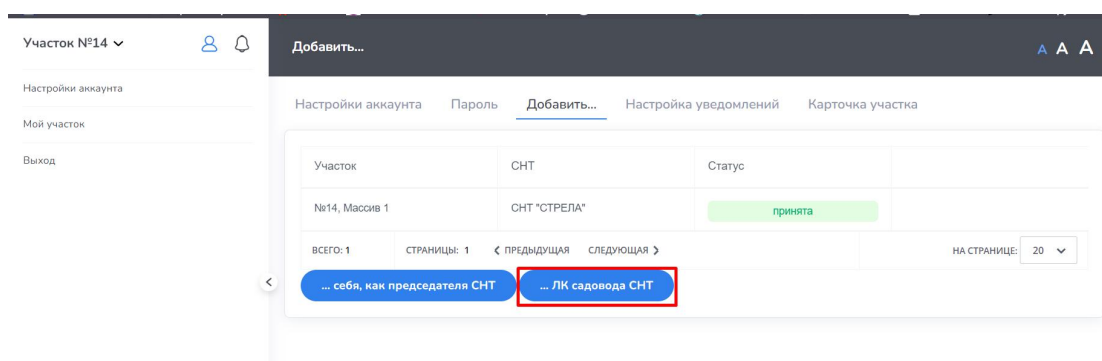

Добавление дополнительных участков в Личный кабинет.

На сайте в правом верхнем углу, нужно нажать на кнопку «Личный кабинет».

Вы переходите на «Главную» страницу вашего Личного кабинета.

Нужно нажать на иконку человечка и выбрать в открывшемся меню раздел «Настройки аккаунта».

Вы переходите на страницу «Профиль», где нужно выбрать вкладку «Добавить».

Вы переходите на страницу «Добавить», где нужно нажать на кнопку «...ЛК садового СНТ».

Ниже на этой же странице открывается блок «Поиск СНТ». Вам нужно прокрутить страницу и ввести в поле «Наименование» название «Стрела» и нажимаете кнопку «Найти».