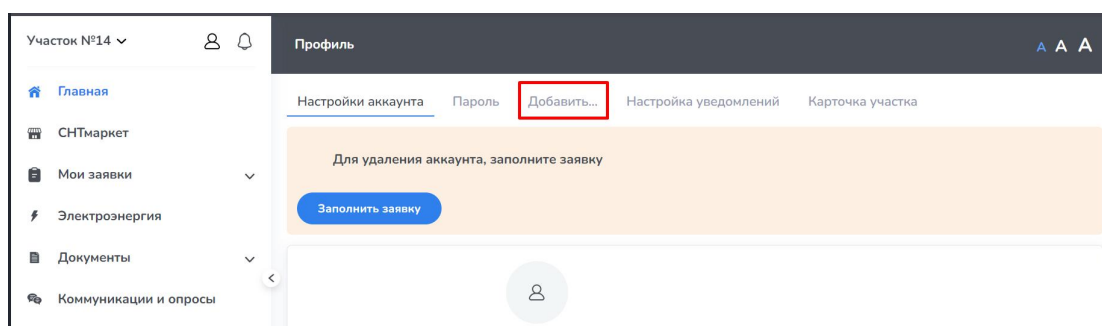

Добавление дополнительных участков в Личный кабинет.

На сайте в правом верхнем углу, нужно нажать на кнопку «Личный кабинет».

Вы переходите на «Главную» страницу вашего Личного кабинета.

Нужно нажать на иконку человечка и выбрать в открывшемся меню раздел «Настройки аккаунта».

Вы переходите на страницу «Профиль», где нужно выбрать вкладку «Добавить».

Вы переходите на страницу «Добавить», где нужно нажать на кнопку «...ЛК садового СНТ».

Ниже на этой же странице открывается блок «Поиск СНТ». Вам нужно прокрутить страницу и ввести в поле «Наименование» название «Стрела» и нажимаете кнопку «Найти».