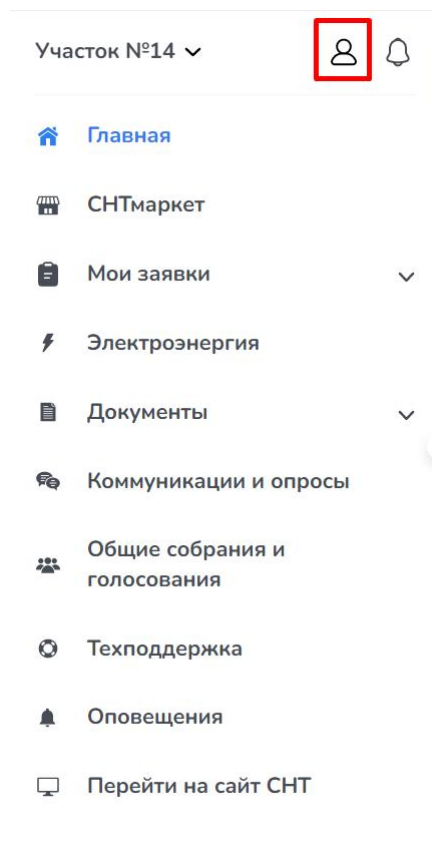

Добавление дополнительных участков в Личный кабинет.

На сайте в правом верхнем углу, нужно нажать на кнопку «Личный кабинет».

Вы переходите на «Главную» страницу вашего Личного кабинета.

Нужно нажать на иконку человечка и выбрать в открывшемся меню раздел «Настройки аккаунта».

Вы переходите на страницу «Профиль», где нужно выбрать вкладку «Добавить».

Вы переходите на страницу «Добавить», где нужно нажать на кнопку «...ЛК садового СНТ».

Ниже на этой же странице открывается блок «Поиск СНТ». Вам нужно прокрутить страницу и ввести в поле «Наименование» название «Стрела» и нажимаете кнопку «Найти».