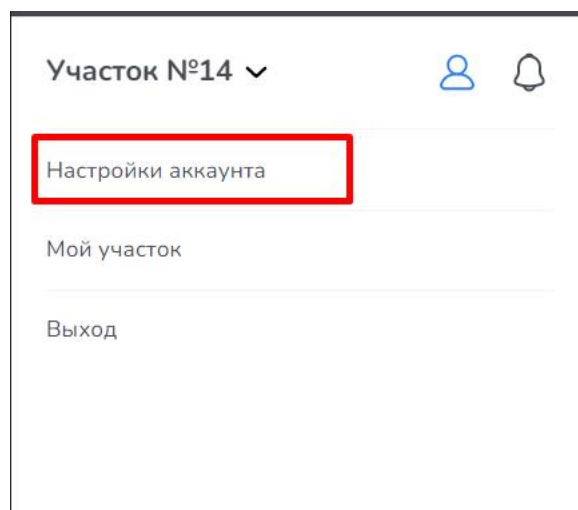

Добавление дополнительных участков в Личный кабинет.

На сайте в правом верхнем углу, нужно нажать на кнопку «Личный кабинет».

Вы переходите на «Главную» страницу вашего Личного кабинета.

Нужно нажать на иконку человечка и выбрать в открывшемся меню раздел «Настройки аккаунта».

Вы переходите на страницу «Профиль», где нужно выбрать вкладку «Добавить».

Вы переходите на страницу «Добавить», где нужно нажать на кнопку «...ЛК садового СНТ».

Ниже на этой же странице открывается блок «Поиск СНТ». Вам нужно прокрутить страницу и ввести в поле «Наименование» название «Стрела» и нажимаете кнопку «Найти».